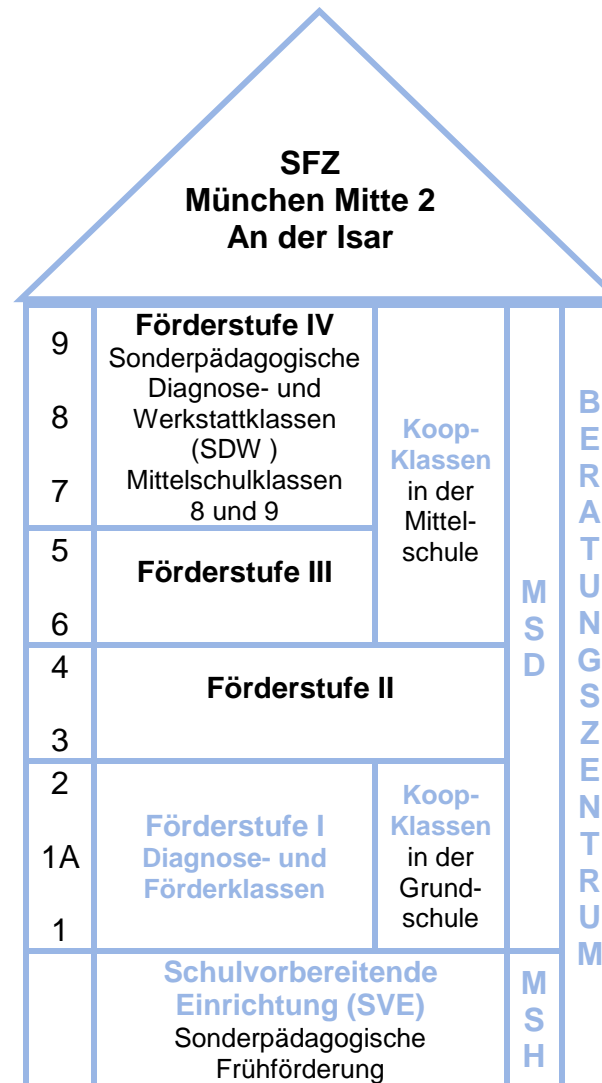

Unsere außerunterrichtlichen Angebote

- Beratungszentrum für Sprache, Lernen und Verhalten
- Schulpsychologisches Beratungszentrum
- Schulsozialarbeit
- Jugendsozialarbeit
- JADE
- Offene Ganztageschule
- Kooperationsklassen an Mittelschulen
- Kooperationsklassen an Grundschulen
- Mobile Sonderpädagogische Hilfe in Kindergärten (MSH)
- Mobiler Sonderpädagogischer Dienst an Schulen (MSD)

Unser Sonderpädagogisches FörderZentrum

Unser abwechslungsreiches Schulleben

- häufige Unterrichtsgänge in umliegende Büchereien, Museen und kulturelle Einrichtungen,
- soziales Training „fit for life“, „aufschaut“, zamgraut Fähigkeitenparcours, Konflikttraining,
- K.I.D.S, Feste, Ausflüge, Klassenfahrten, Teilnahme an Sportturnieren, Theater- und Tanzprojekten
- Schülerbüchereien,
- Hör- und Sprachüberprüfung,
- Antolin
- Lesepaten (Tatendrang)
- Schülerfirmen